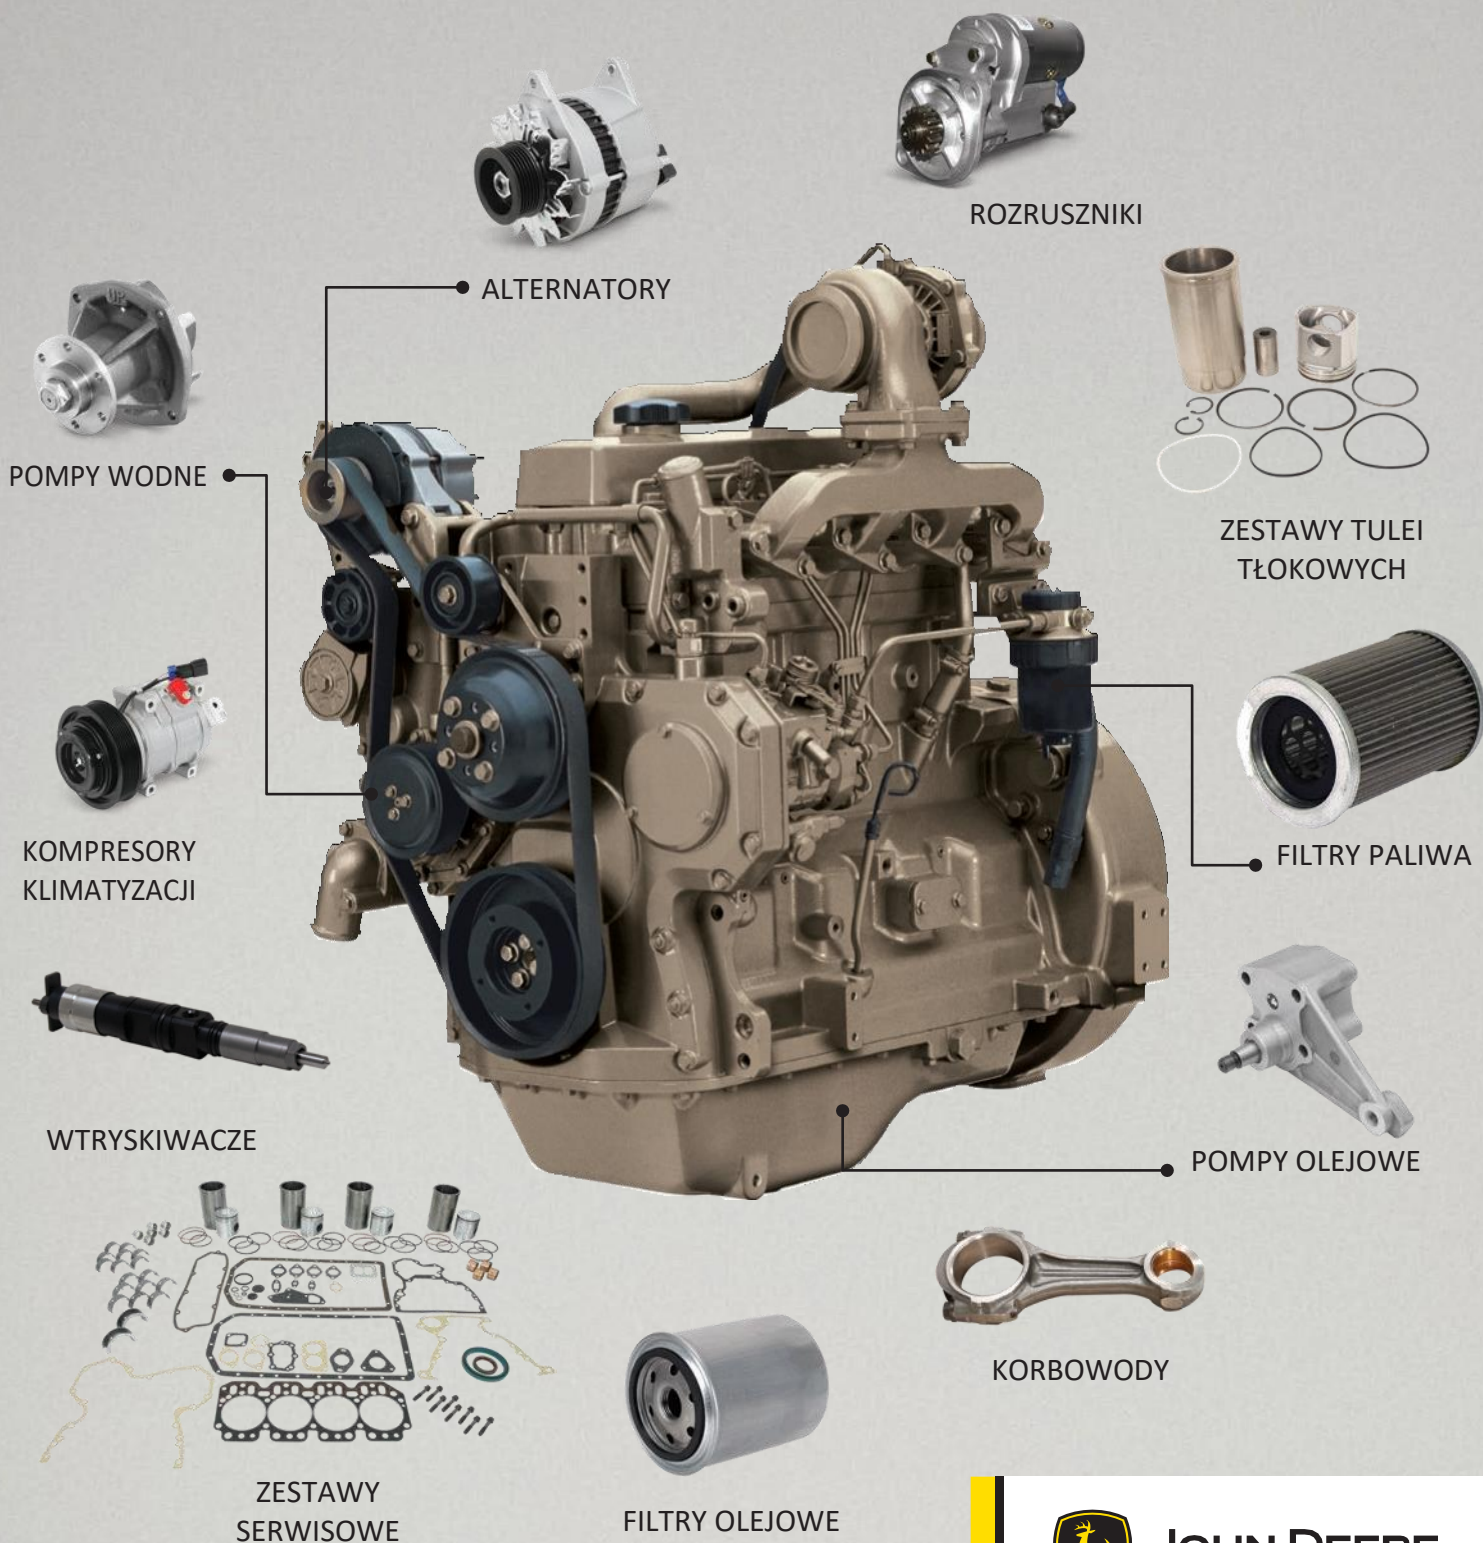

Alternatywne Części Zamienne

Alternatywne części zamienne są ekonomicznym rozwiązaniem dla maszyn John Deere i większości innych marek.

JOHN DEERE

Przedstawione, alternatywne części zamienne, mogą nie być dostępne dla każdego silnika.

DSWT164 (23-03)

JohnDeere.com/EngineParts
silniki.info.pl/czesci-zamienne